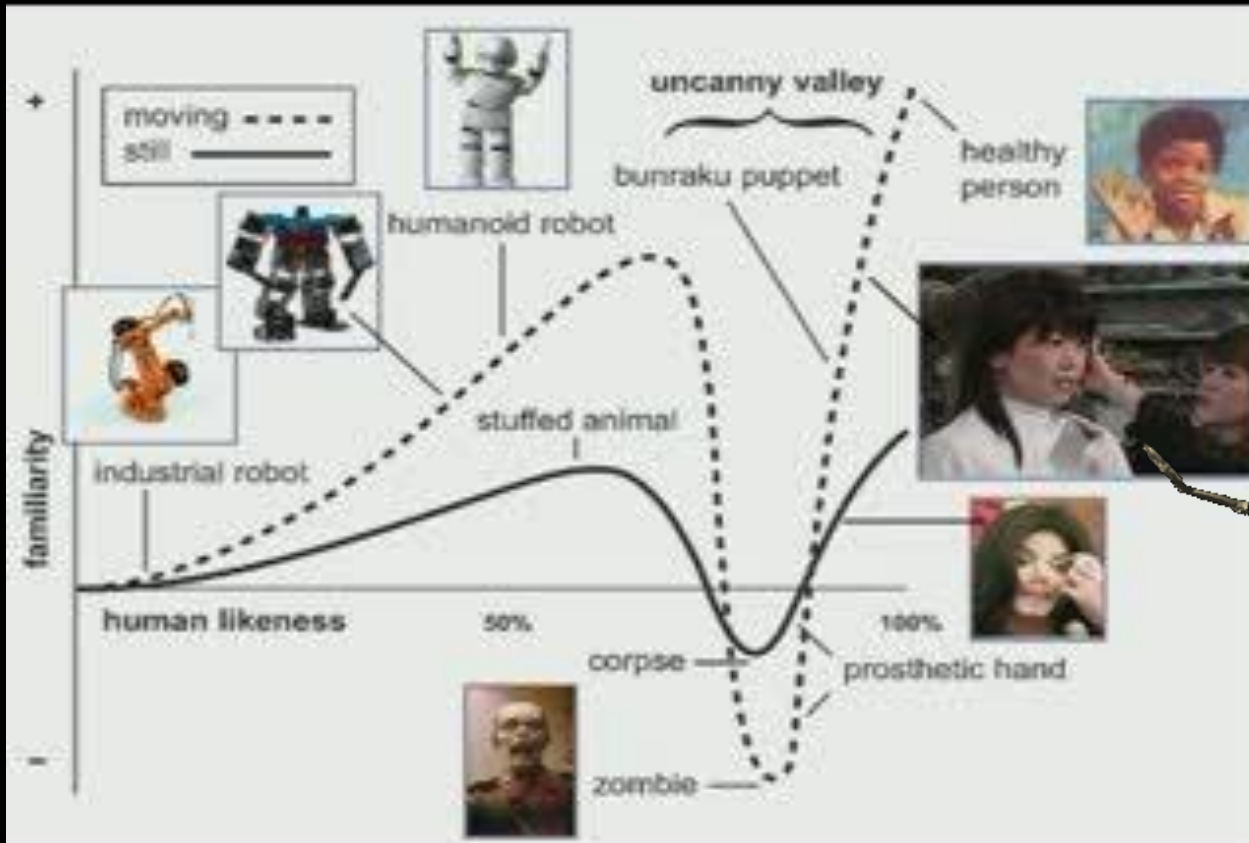

GABO & JANO SHOW

Human Animation

CREATED BY

Boldiš Ján

Aké problémy môžu nastať pri animovaní?

- Pri tvorbe postáv
- Animovaní postáv
- Animácii končatín
- Animácii mimiky

Uncanny valley

Uncanny valley

Emily

What is Image Metrics?

Emily

Ďakujeme za
pozornost'

Priestor pre
vaše otázky