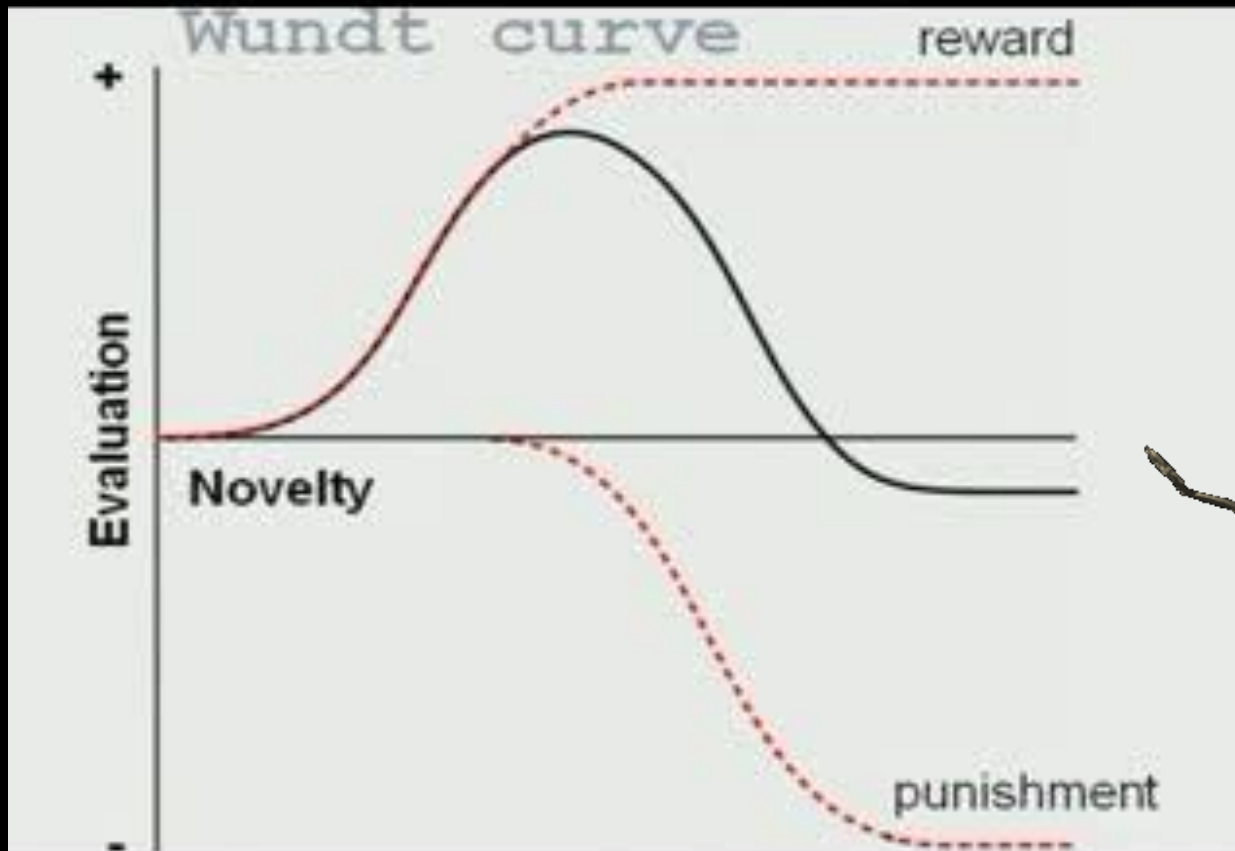

GABO & JANO SHOW

Human Animation

CREATED BY

Boldiš Ján

Aké problémy môžu nastať pri animovaní?

- Pri tvorbe postáv
- Animovaní postáv
- Animácii končatín
- Animácii mimiky

Uncanny valley

Uncanny valley

Emily

What is Image Metrics?

Emily

Ďakujeme za
pozornost'

Priestor pre
vaše otázky